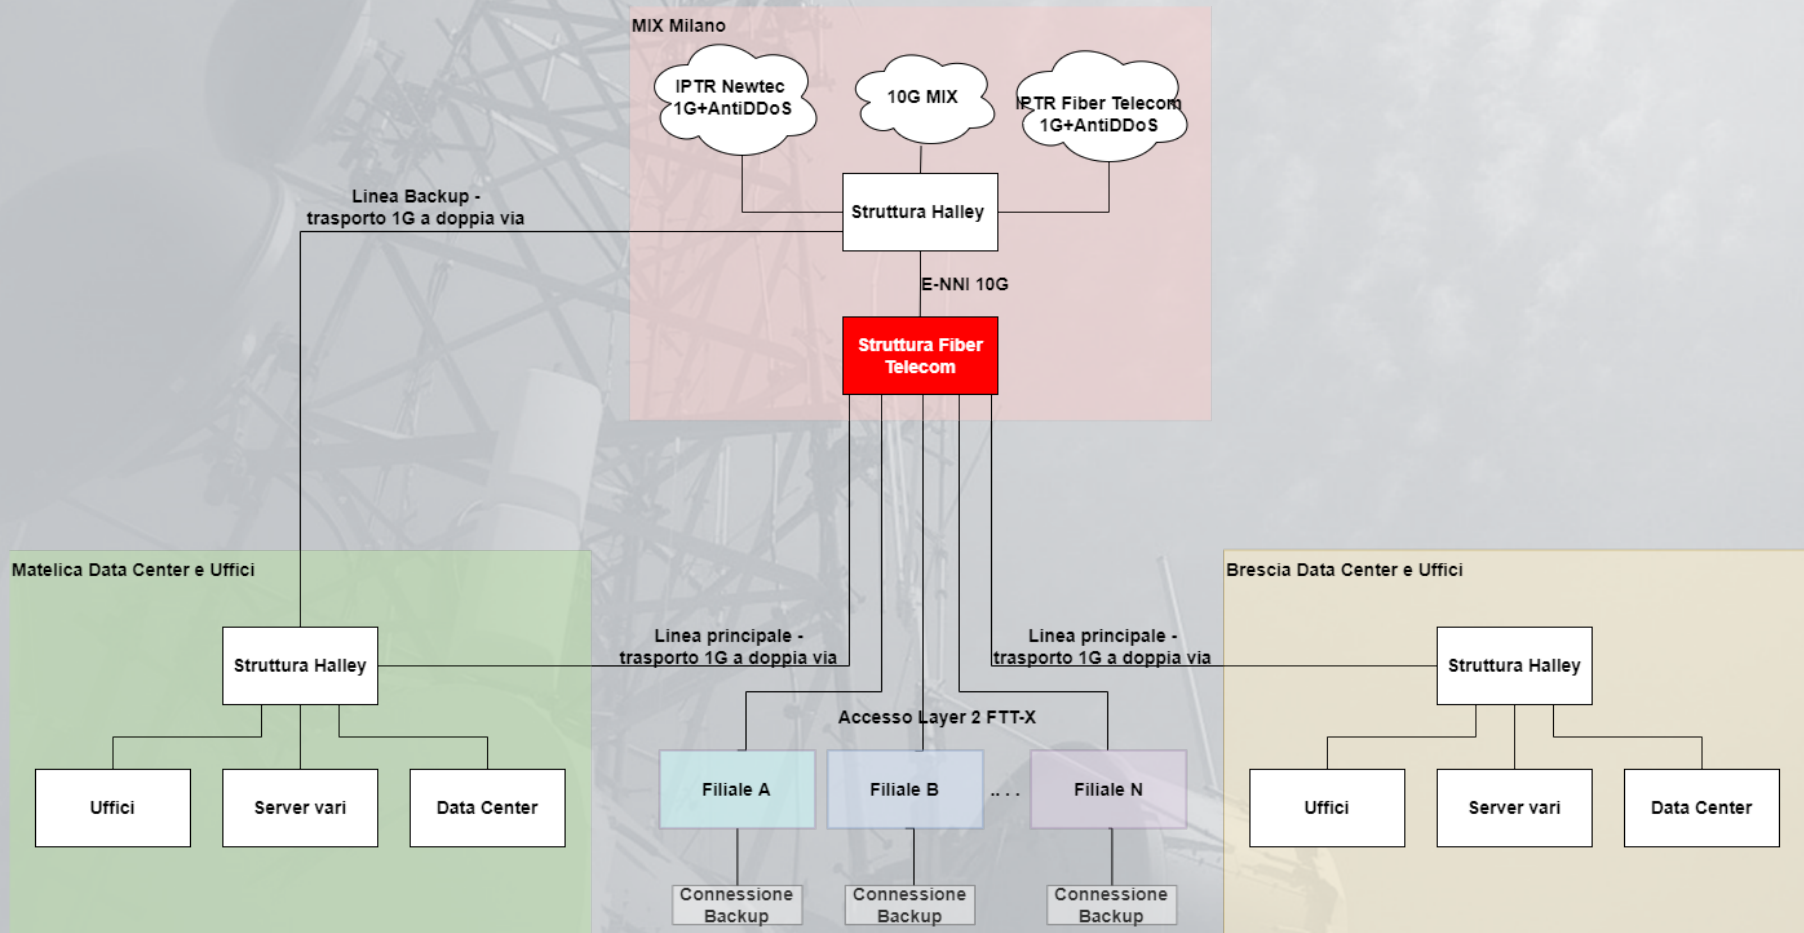

NEWTEC

Progetto Halley Informatica